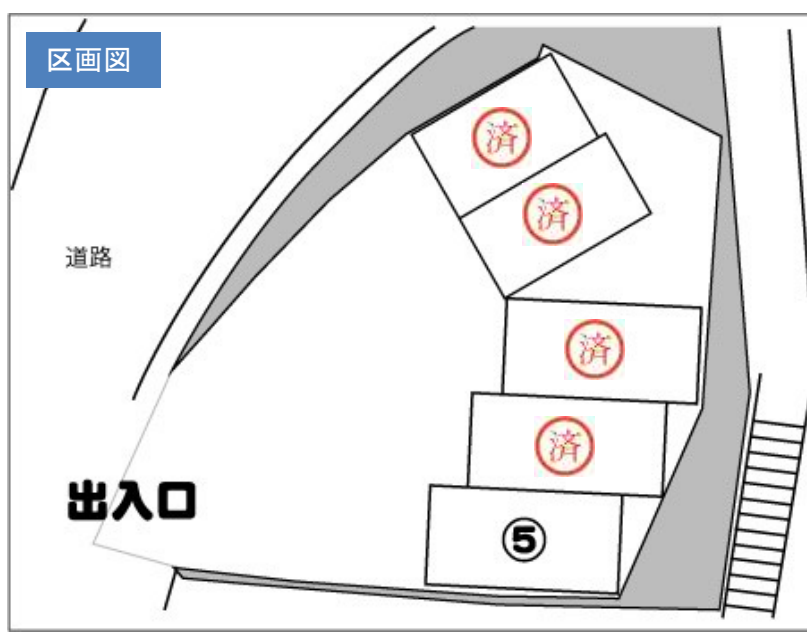

賃貸 1区画	価格	交通	名称
	1.2万円/月 税込	東海道本線「真鶴駅」より徒歩で約19分	

所在 (住居表示)
神奈川県足柄下郡湯河原町吉浜45番地1

★区画別サイズ

①	2,300mm×4,300mm	軽自動車	1万円
②	2,100mm×4,400mm		
③	2,400mm×5,200mm		
④	2,450mm×4,900mm		
⑤	2,200mm×5,000mm		

※記載内容や図面と現況が異なる場合は現況を優先となります。