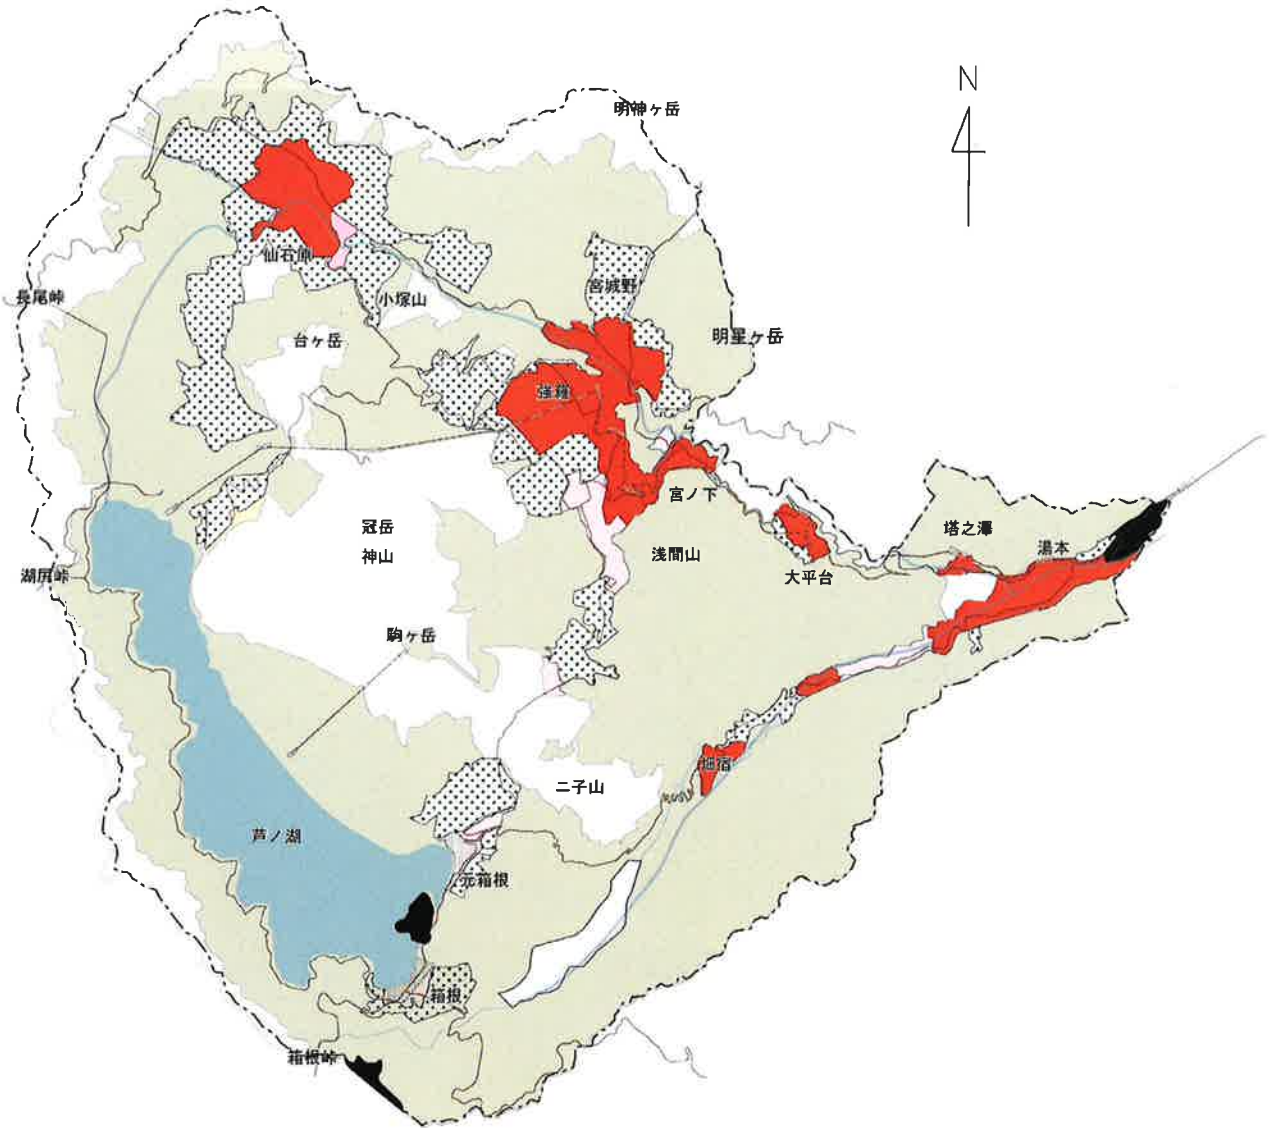

【図 1-1 自然公園法区域図】

凡 例

色	自然公園法での指定区域
	特別保護地区・第一種特別地域
	特別地域 A 区域
	特別地域 B 区域
	特別地域 B' 区域
	特別地域旧湖尻特別宿舎区域
	特別地域 C 区域
	特別地域 D 区域
	普通地域
	(自然公園法で指定されていない地域)