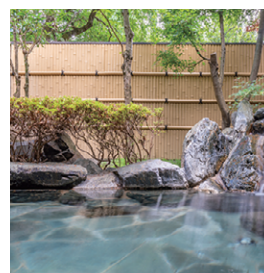

Hot springs 那須の温泉

ph 値 7.1 単純温泉の
源泉かけ流し温泉「白鷺の湯」

1390年以上続く歴史ある那須温泉。
エンゼルフォレスト那須では、内湯と露天風呂を
源泉かけ流し温泉で贅沢にお楽しみいただけます。

Angel Forest
那須

Reservation ご予約はこちら
www.ang-ns.com

TEL:0287-77-1115 (9:00~18:00)
栃木県那須郡那須町高久丙3243-474