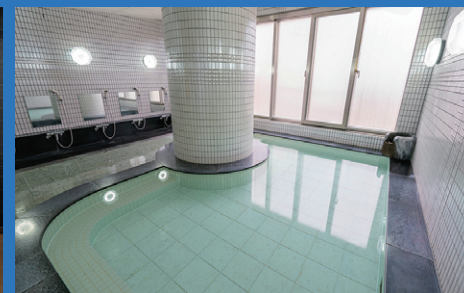

Share Dining

シェアダイニング

マンションオーナーと宿泊専用のシェアダイニング。電子レンジ、バルミューダのトースターなども完備。