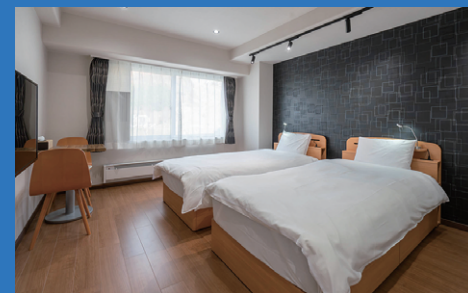

Share Dining

シェアダイニング

マンションオーナーと宿泊専用のシェアダイニング。電子レンジ、バルミューダのトースターなども完備。